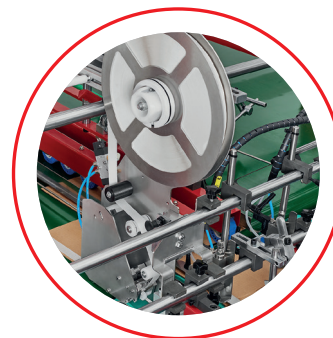

Maschinen**mau**

We Love Maschinen

PLUS D'INFOS

Distributeur double-face Distributeur RippaTape

Soyez prêt pour le marché du eCommerce!

Made in Germany

Distributeur double-face 170-SGM

Nous proposons entre autres des distributeurs de bande adhésif double-face et des distributeurs motorisés pour bandes de déchirement RippaTape en tant qu'extension de notre Multi-Gluer 2100CE.

Description

- distributeur à commande électronique pour bande adhésif double-face
- 18/24 mm sur 50 m/500m rouleaux
- changement de bande rapide
- support pivotant
- livré comme outil autonome ou installé sur la Multi-Gluer ou sur autres machines (ultérieurement)

Distributeur RippaTape

Description

- distributeur motorisé pour bande déchirable RippaTape
- pour 4 mm ou 6 mm x 20 000 m sur noyau 152 mm, autres dimensions sur demande
- changement de bande rapide
- support pivotant
- livré comme outil autonome ou installé sur la Multi-Gluer ou sur autres machines (ultérieurement)