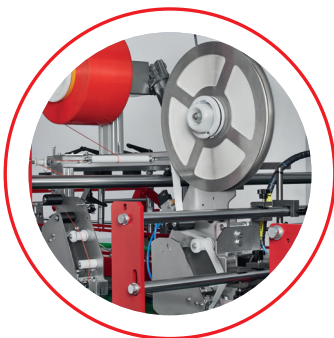

Maschinen**mau**

We Love Maschinen

PLUS D'INFOS

Distributeur double-face Distributeur RippaTape

Soyez prêt pour le marché du eCommerce!

Made in Germany

Distributeur double-face 170-SGM

Nous proposons entre autres des distributeurs de bande adhésif double-face et des distributeurs motorisés pour bandes de déchirement RippaTape en tant qu'extension de notre Multi-Gluer 2100CE.

Description

- distributeur à commande électronique pour bande adhésif double-face
- 18/24 mm sur 50 m/500m rouleaux
- changement de bande rapide
- support pivotant
- livré comme outil autonome ou installé sur la Multi-Gluer ou sur autres machines (ultérieurement)

Distributeur RippaTape

Description

- distributeur motorisé pour bande déchirable RippaTape
- pour 4 mm ou 6 mm x 20 000 m sur noyau 152 mm, autres dimensions sur demande
- changement de bande rapide
- support pivotant
- livré comme outil autonome ou installé sur la Multi-Gluer ou sur autres machines (ultérieurement)