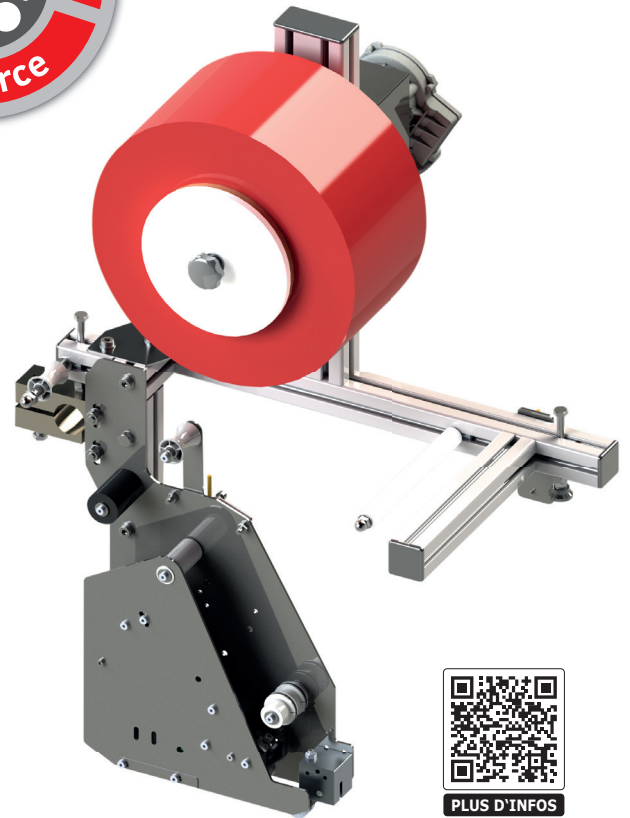

Maschinen**mau**

We Love Maschinen

PLUS D'INFOS

Distributeur double-face Distributeur RippaTape

Soyez prêt pour le marché du eCommerce!

Made in Germany

Distributeur double-face 170-SGM

Nous proposons entre autres des distributeurs de bande adhésif double-face et des distributeurs motorisés pour bandes de déchirement RippaTape en tant qu'extension de notre Multi-Gluer 2100CE.

Nous fournissons ainsi le moyen économique et rapide de capitaliser sur ce boom!

(Peut être installé ultérieurement pour tous les modèles de Multi-Gluer 2100CE à partir de 2021, sous réserve de modifications techniques)

Description

- distributeur à commande électronique pour bande adhésif double-face
- 18/24 mm sur 50 m/500m rouleaux
- changement de bande rapide
- support pivotant
- livré comme outil autonome ou installé sur la Multi-Gluer ou sur autres machines (ultérieurement)

Distributeur RippaTape

Description

- distributeur motorisé pour bande déchirable RippaTape
- pour 4 mm ou 6 mm x 20 000 m sur noyau 152 mm, autres dimensions sur demande
- changement de bande rapide
- support pivotant
- livré comme outil autonome ou installé sur la Multi-Gluer ou sur autres machines (ultérieurement)