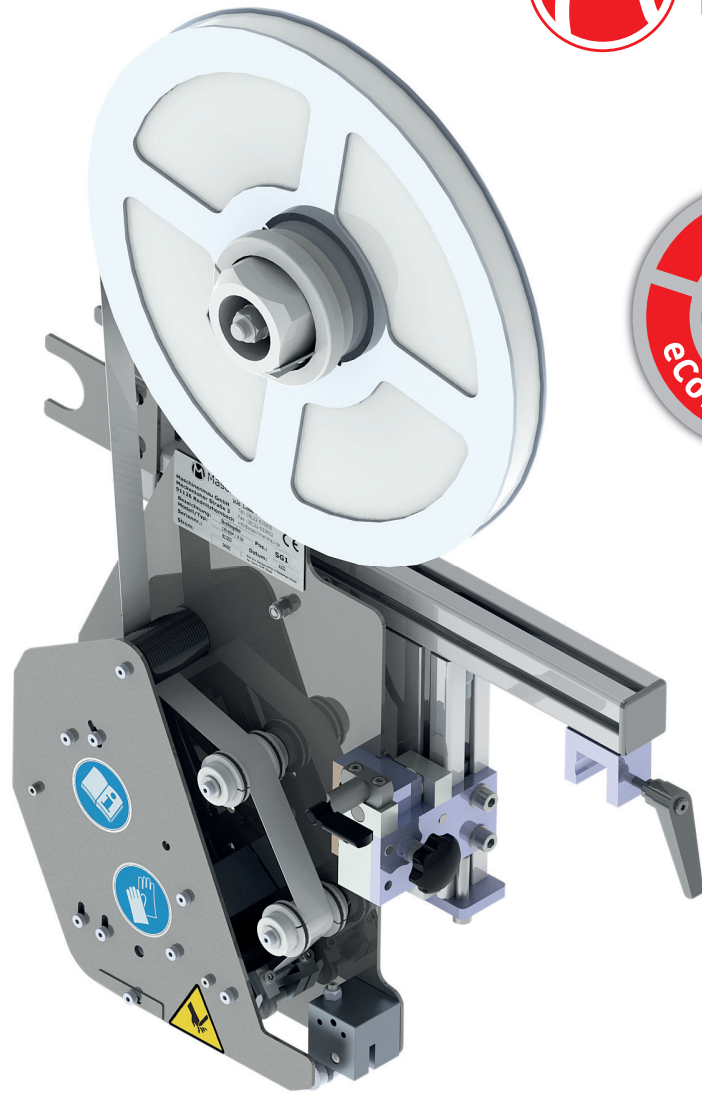

Maschinen**mau**

We Love Maschinen

PLUS D'INFOS

Distributeur double-face Distributeur RippaTape

Soyez prêt pour le marché du eCommerce!

Made in Germany

Distributeur double-face 170-SGM

Nous proposons entre autres des distributeurs de bande adhésif double-face et des distributeurs motorisés pour bandes de déchirement RippaTape en tant qu'extension de notre Multi-Gluer 2100CE.

Nous fournissons ainsi le moyen économique et rapide de capitaliser sur ce boom!

(Peut être installé ultérieurement pour tous les modèles de Multi-Gluer 2100CE à partir de 2021, sous réserve de modifications techniques)

Description

- distributeur à commande électronique pour bande adhésif double-face
- 18/24 mm sur 50 m/500m rouleaux
- changement de bande rapide
- support pivotant
- livré comme outil autonome ou installé sur la Multi-Gluer ou sur autres machines (ultérieurement)

Distributeur RippaTape

Description

- distributeur motorisé pour bande déchirable RippaTape
- pour 4 mm ou 6 mm x 20 000 m sur noyau 152 mm, autres dimensions sur demande
- changement de bande rapide
- support pivotant
- livré comme outil autonome ou installé sur la Multi-Gluer ou sur autres machines (ultérieurement)