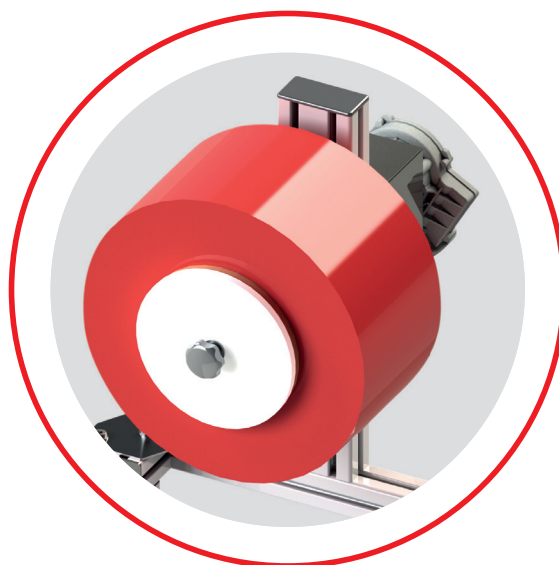

Maschinen**mau**

We Love Maschinen

PLUS D'INFOS

Distributeur double-face Distributeur RippaTape

Soyez prêt pour le marché du eCommerce!

Made in Germany

Distributeur double-face 170-SGM

Nous proposons entre autres des distributeurs de bande adhésif double-face et des distributeurs motorisés pour bandes de déchirement RippaTape en tant qu'extension de notre Multi-Gluer 2100CE.

Description

- distributeur à commande électronique pour bande adhésif double-face
- 18/24 mm sur 50 m/500m rouleaux
- changement de bande rapide
- support pivotant
- livré comme outil autonome ou installé sur la Multi-Gluer ou sur autres machines (ultérieurement)

Distributeur RippaTape

Description

- distributeur motorisé pour bande déchirable RippaTape
- pour 4 mm ou 6 mm x 20 000 m sur noyau 152 mm, autres dimensions sur demande
- changement de bande rapide
- support pivotant
- livré comme outil autonome ou installé sur la Multi-Gluer ou sur autres machines (ultérieurement)