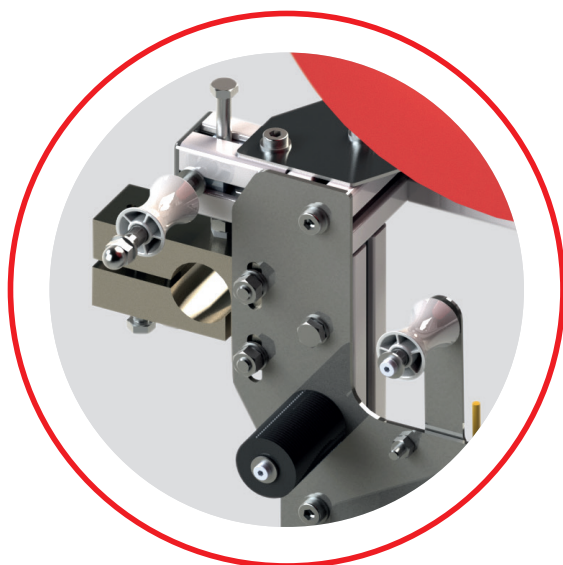

Maschinen**mau**

We Love Maschinen

PLUS D'INFOS

Distributeur double-face Distributeur RippaTape

Soyez prêt pour le marché du eCommerce!

Made in Germany

Distributeur double-face 170-SGM

Nous proposons entre autres des distributeurs de bande adhésif double-face et des distributeurs motorisés pour bandes de déchirement RippaTape en tant qu'extension de notre Multi-Gluer 2100CE.

Description

- distributeur à commande électronique pour bande adhésif double-face
- 18/24 mm sur 50 m/500m rouleaux
- changement de bande rapide
- support pivotant
- livré comme outil autonome ou installé sur la Multi-Gluer ou sur autres machines (ultérieurement)

Distributeur RippaTape

Description

- distributeur motorisé pour bande déchirable RippaTape
- pour 4 mm ou 6 mm x 20 000 m sur noyau 152 mm, autres dimensions sur demande
- changement de bande rapide
- support pivotant
- livré comme outil autonome ou installé sur la Multi-Gluer ou sur autres machines (ultérieurement)