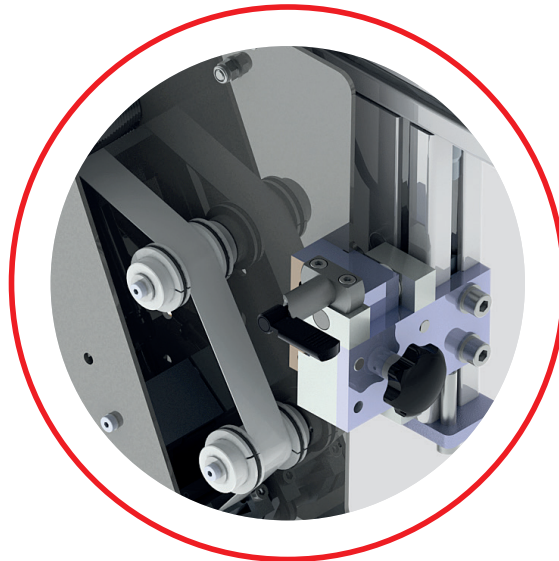

Maschinen**mau**

We Love Maschinen

PLUS D'INFOS

Distributeur double-face Distributeur RippaTape

Soyez prêt pour le marché du eCommerce!

Made in Germany

Distributeur double-face 170-SGM

Nous proposons entre autres des distributeurs de bande adhésif double-face et des distributeurs motorisés pour bandes de déchirement RippaTape en tant qu'extension de notre Multi-Gluer 2100CE.

Description

- distributeur à commande électronique pour bande adhésif double-face
- 18/24 mm sur 50 m/500m rouleaux
- changement de bande rapide
- support pivotant
- livré comme outil autonome ou installé sur la Multi-Gluer ou sur autres machines (ultérieurement)

Distributeur RippaTape

Description

- distributeur motorisé pour bande déchirable RippaTape
- pour 4 mm ou 6 mm x 20 000 m sur noyau 152 mm, autres dimensions sur demande
- changement de bande rapide
- support pivotant
- livré comme outil autonome ou installé sur la Multi-Gluer ou sur autres machines (ultérieurement)